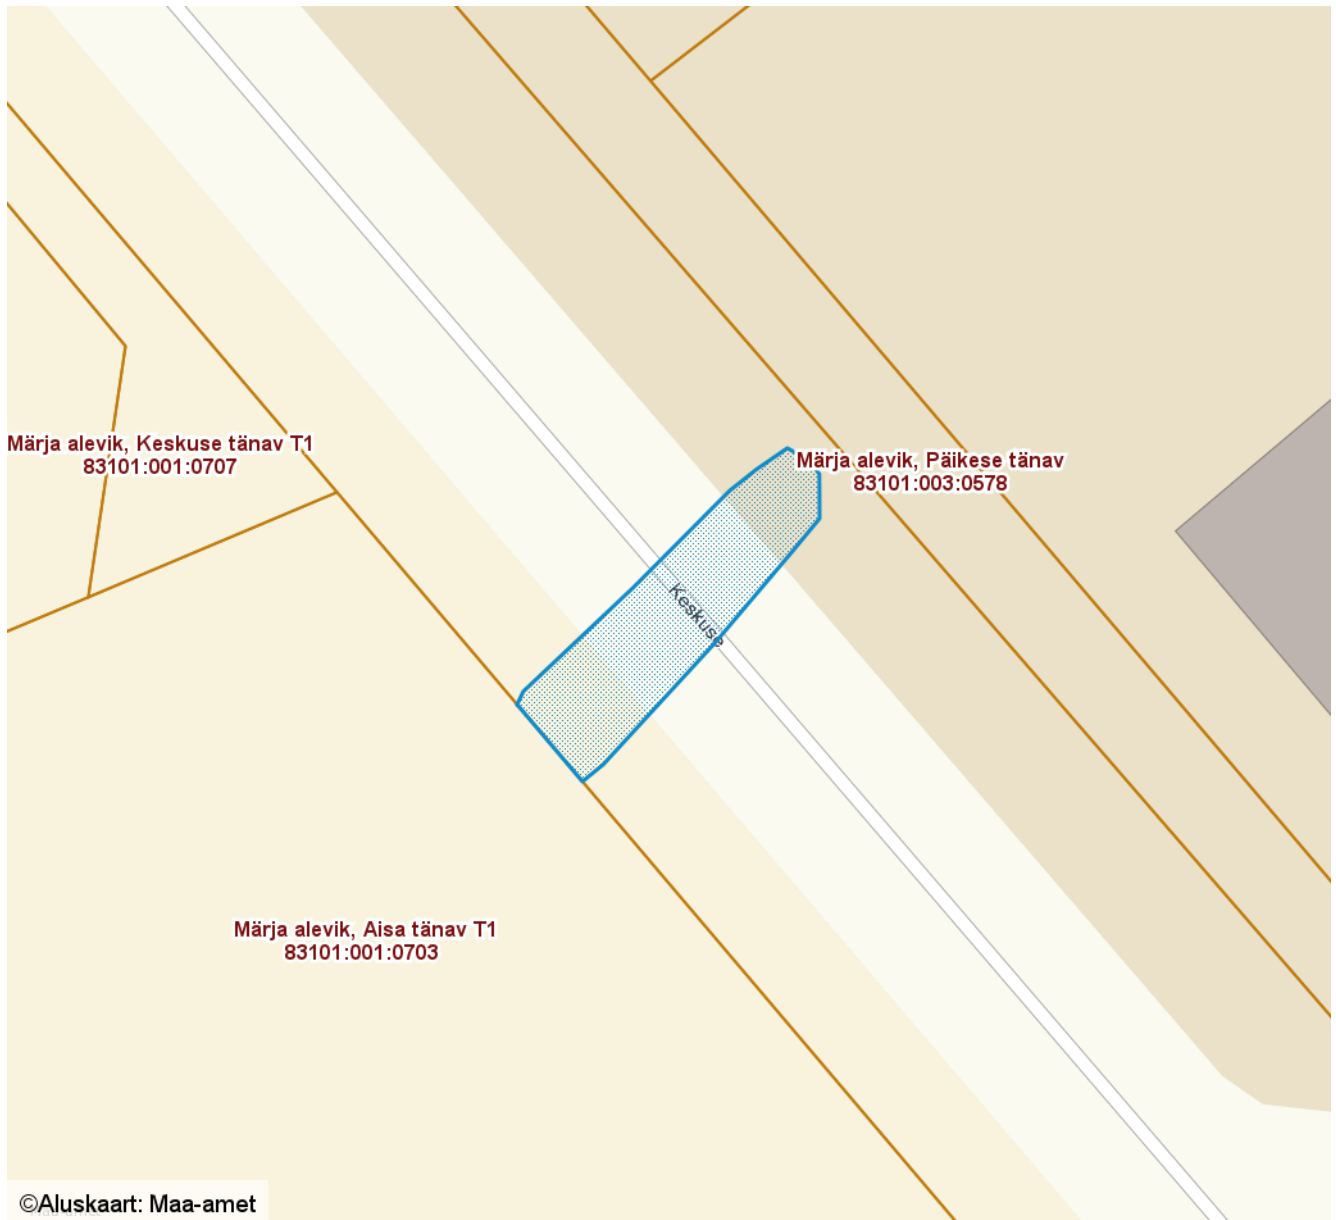

SUNDVALDUSE ALA ASENDIPLAAN

Tartu maakond, Tartu linn, Märja alevik, Keskuse tn 9a // Keskuse tänav (83101:001:0547)

M 1 : 250

— Sundvalduse ala 39 m²
(Sideehitis)

Koostas: **Sandra Simson**

Nr	X	Y
1	6472038.80	655167.71
2	6472039.23	655167.92
3	6472042.66	655171.55
4	6472045.87	655174.74
5	6472046.57	655175.62
6	6472046.78	655175.94
7	6472047.27	655176.64
8	6472046.86	655177.39
9	6472046.41	655177.70
10	6472044.94	655177.71
11	6472043.81	655176.77
12	6472040.83	655174.24
13	6472036.82	655170.56
14	6472036.25	655169.87